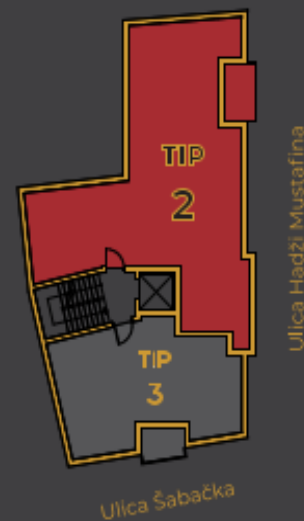

TIP 4

stan 08 - 83,69m²

TIP 4

stan 06 - 83,69m²

TIP 2

stan 04 - 96,83m²

TIP 2

stan 02 - 96,83m²

ULAZ U ZGRADU

ULAZ U ZGRADU

PROSTORJA	POVRŠINA
1 Predsoblje	3.28 m ²
2 Kupatilo	4.68 m ²
3 WC	1.75 m ²
4 Dnevna soba i trpezarija	35.70 m ²
5 Kuhinja	6.08 m ²
6 Soba	12.86 m ²
7 Kupatilo	4.92 m ²
8 Soba	9.76 m ²
9 Soba	13.44 m ²
10 Terasa	4.36 m ²
UKUPNA POVRŠINA STANA	96.83 m²

POZICIJA STANA NA ETAŽI

STAN TIP 2
Šabačka