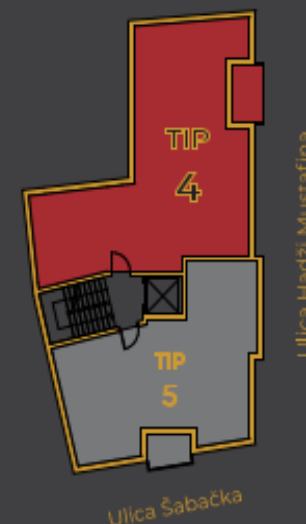

## TIP 2

stan 02 - 96,83m<sup>2</sup>

ULAZ U ZGRADU

ULAZ U ZGRADU

PROSTORIJA	POVRŠINA
1 Predsoblje	3.28 m <sup>2</sup>
2 Kupatilo	4.68 m <sup>2</sup>
3 Dnevna soba i trpezarija	36.64 m <sup>2</sup>
4 Kuhinja	6.08 m <sup>2</sup>
5 Soba	12.86 m <sup>2</sup>
6 Kupatilo	4.92 m <sup>2</sup>
7 Soba	10.87 m <sup>2</sup>
8 Terasa	4.36 m <sup>2</sup>
<b>UKUPNA POVRŠINA STANA</b>	<b>83.69 m<sup>2</sup></b>

POZICIJA STANA NA ETAŽI