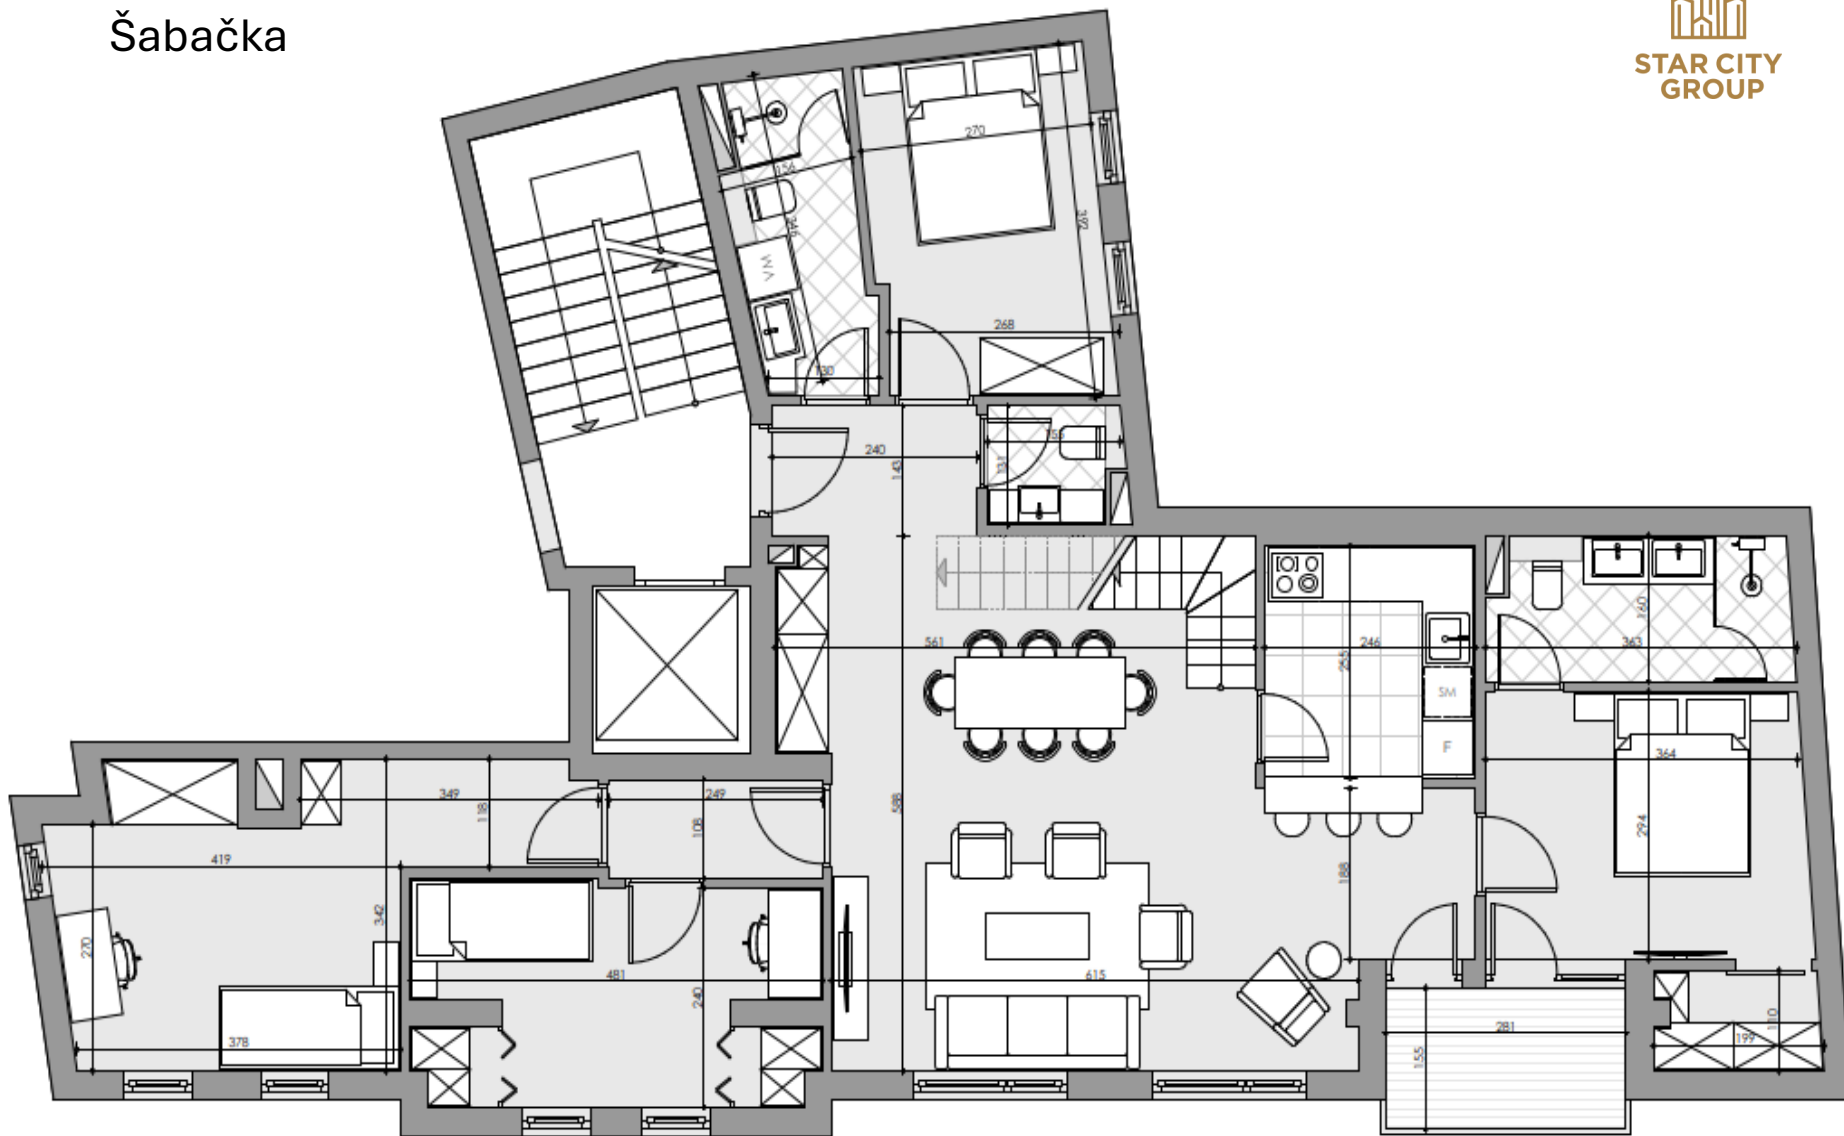

ULAZ U ZGRADU

ULAZ U ZGRADU

POZICIJA STANA NA ETAŽI

Ulica Hadži Mustafina

Ulica Šabačka

PROSTORIJA	POVRŠINA
1 Predsoblje	3.28 m ²
2 Kupatilo	4.68 m ²
3 WC	1.75 m ²
4 Dnevna soba i trpezarija	35.80 m ²
5 Kuhinja	6.08 m ²
6 Soba	12.86 m ²
7 Kupatilo	4.92 m ²
8 Soba	9.76 m ²
9 Hodnik	2.69 m ²
10 Soba	10.57 m ²
11 Soba	14.82 m ²
12 Terasa	4.36 m ²
UKUPNA POVRŠINA STANA	111.57 m²

STANOVI U PONUDI:

6.SPRAT

STAN broj 10 - 111,57m²

POZICIJA STANA NA ETAŽI

STAN TIP 6
Šabačka

KROVNA TERASA	POVRŠINA
1 Galerija (izlaz na terasu)	4.50 m ²
2 Terasa	45.50 m ²
POVRŠINA KROVNE TERASE	50.00 m²

ŠABAČKA 18

BEOGRAD - ZVEZDARA

STAR CITY GRUOP d.o.o.

STAR CITY
GROUP

51

3D PRIKAZ STANA KROVNE TERASE